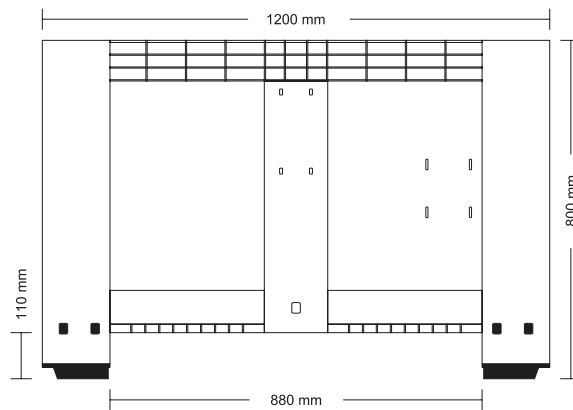

## Technische Daten

Nennvolumen	525 l
Eigengewicht	32 kg +/- 3%
Gewicht Deckel	6 kg
Außenmaße	1200 x 800 x 800 mm
Höhe der Füße	110 mm