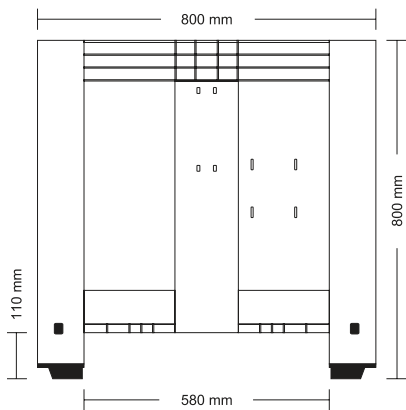

## Technische Daten

Nennvolumen	525 l
Eigengewicht	32 kg +/- 3%
Gewicht Deckel	6 kg
Außenmaße	1200 x 800 x 800 mm
Höhe der Füße	110 mm